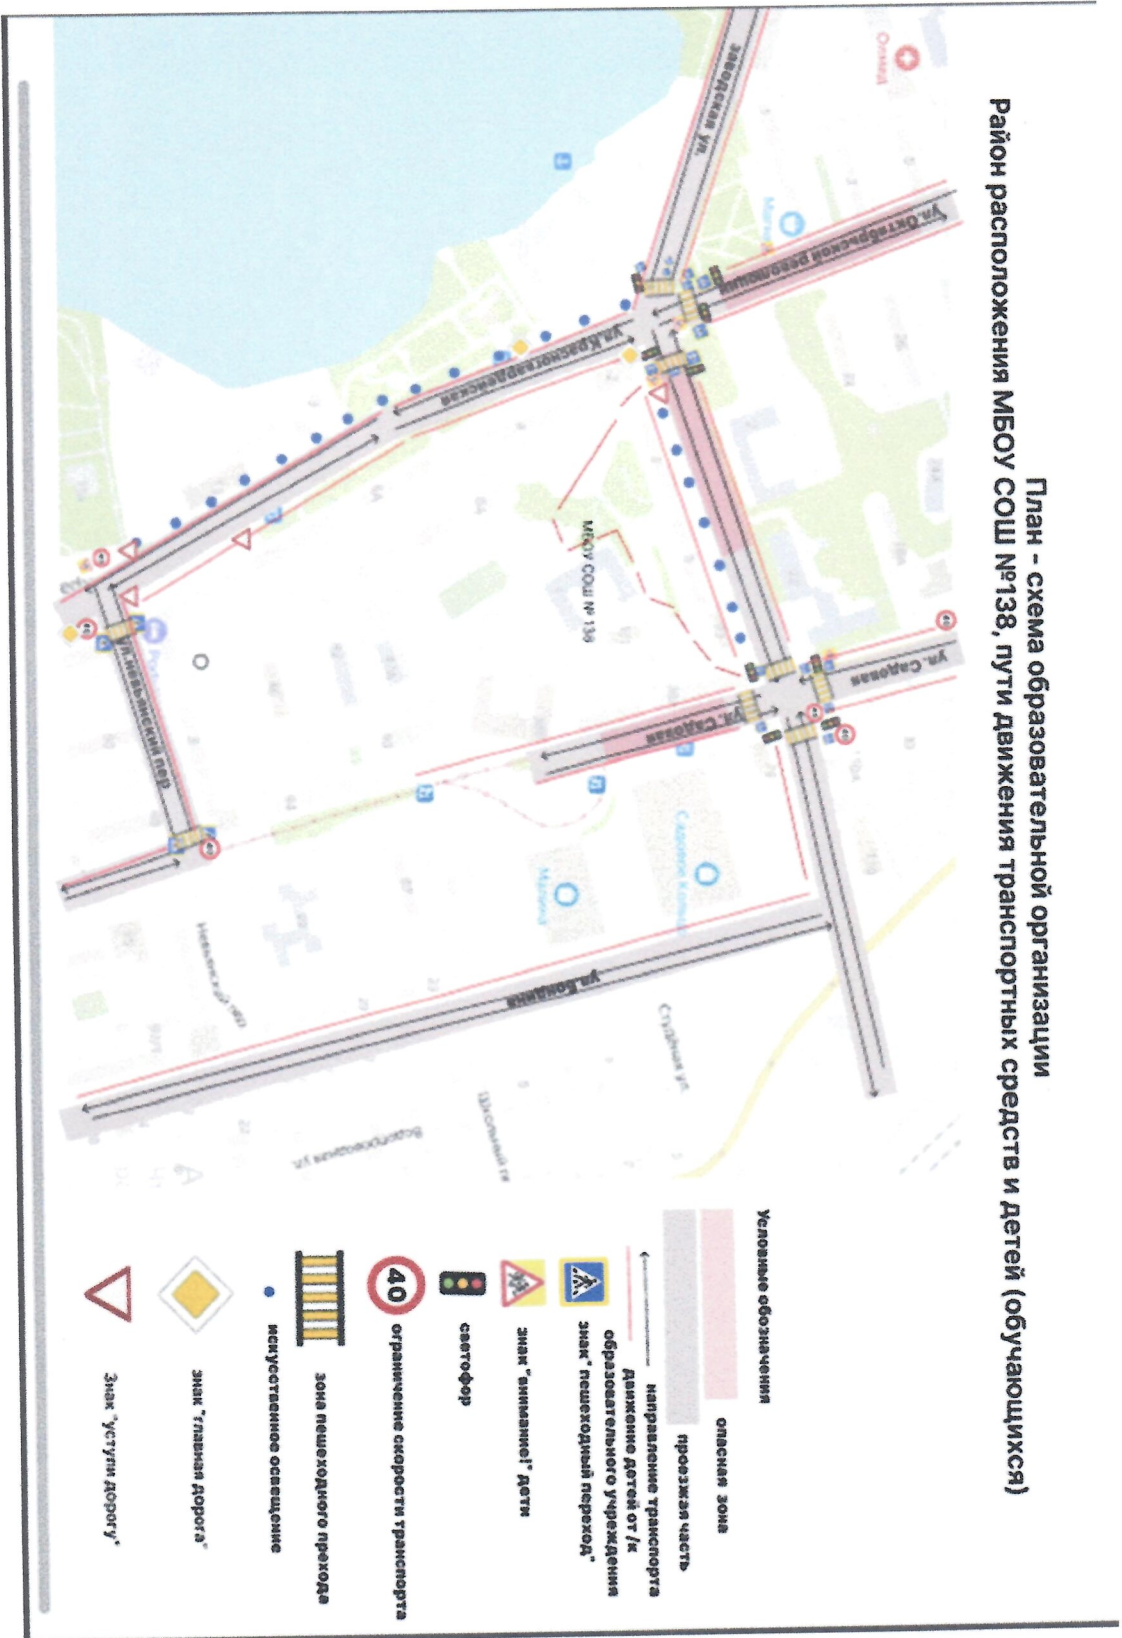

План - схема образовательной организации
Район расположения МБОУ СОШ №138, пути движения транспортных средств и детей (обучающихся)

СТ. ГОС. ИНСПЕКТОР ОДН
ОГИБДД СТ. ЛЕЙТЕНАНТ
ЕЗЕПЧУК Р. Н.
29.05.2024